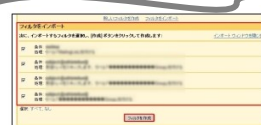

英語版で提供されているGmailのラボで、Gmailでユーザーが設定している「振り分け設定」をxml形式でローカルにバックアップできる「エクスポート」機能。そして、xml形式ファイルをフィルタ形式に登録してくれる「インポート機能」が登場した。

フィルタ設定はプレビュー機能によって直感的に行えるが、項目が増えてくると若干混乱する。いったんバックアップしてゼロから設定したいときに使えそう。複数のアカウントを使い分けたい人が設定をコピーするのもにも使えそうだ。

■ 使い方

まず、設定→全般から言語を「English(US)」に変更する

続いて画面右上の「Settings」で、表示された設定画面のタブから「Labs」を選択。先進的サービスがズラッと表示されるので、

下の方にある「Filter import/export」を「Disable」から「Enable」に変更し、画面下の「Save Changes」をクリックしよう。その後、「General」タブでLanguage

すると設定の一覧が表示されるので、インポートしたい設定をチェックして「フィルタを作成」をクリックしよう。

*Gmail

自分の顔写真を原始人まで遡らせる「Devolve me」

「WIRED VISION」が紹介している(参考:「自分の顔を退化させてアウストラロピテクスまで遡る」写真サービス | WIRED VISION)ウェブサービス「Devolve me」が面白い。顔写真をアップロードすると、180万年前まで遡るアニメーションを見せてくれるのだ。