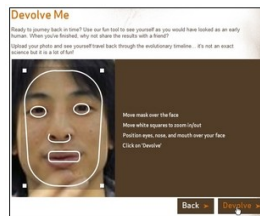

すると設定の一覧が表示されるので、インポートしたい設定をチェックして「フィルタを作成」をクリックしよう。

*Gmail

自分の顔写真を原始人まで遡らせる「Devolve me」

「WIRED VISION」が紹介している(参考:「自分の顔を退化させてアウストラロピテクスまで遡る」写真サービス | WIRED VISION)ウェブサービス「Devolve me」が面白い。顔写真をアップロードすると、180万年前まで遡るアニメーションを見せてくれるのだ。

「Devolve me」は、イギリス(カ拠点)のオープン大学が運営するウェブサービス。写真をアップロードして自身の位置を指定することで、写真の顔が180万年前の人類にアニメーション変化されていく。自分がどんな進化を経て現在の顔になっているのかが調べることができる、わけだ。

目や鼻、口の位置に合わせて「Devolve」。

アニメーション変化が行われ……。

ネット中のひろゆき情報が集まるひろゆき私設ファンサイト